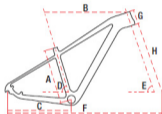

29"

carbon

15" / 17" / 19" / 21"

12 speed

12,5 kg

## TECHNICAL DATA

RUEDA/ CUADRO	29" / carbon
TALLAS	S - 15" / M - 17" / L - 19" / XL - 21"
HORQUILLA	SR Suntour XCR32 DS Air 100 mm
AMORTIGUADOR CENTRAL	—
VELOCIDADES	12 speed
MANETA CAMBIO IZQ	—
MANETA CAMBIO DERECH	Shimano SLX SL-M7100-R 12 speed
DESVIADOR	—
CAMBIO TRASERO	Shimano SLX RD-M7100 12 speed
BIELAS	Shimano SLX FC-M7100 32T 175 mm
FRENO DELANTERO	Shimano BL-MT200 hydraulic
FRENO TRASERO	Shimano BL-MT200 hydraulic
DISCO FRENO DELANTERO	Shimano SM-RT10 centerlock 160 mm
DISCO FRENO TRASERO	Shimano SM-RT10 centerlock 160 mm
CUBIERTAS	X-Track Action 29x2,1
LLANTAS	aluminium doublewall
BLUJE DELANTERO	Shimano MT400 alu 15 mm / 100 mm
BLUJE TRASERO	Shimano MT510 alu 12 mm / 148 mm
CASSETTE	Shimano Deore CS-M6100-12 10-51T 12 speed
MANILLAR	Romet Carbon 760 mm
POTENCIA MANILLAR	Romet aluminium 90 mm
TUA SILLÍN	Romet Carbon 27,2 mm 350 mm
SILLÍN	Selle Italia X-Base
PEDALES	FP-971 aluminium
FARO	—
PILOTO	—

## GEOMETRY

S

M

L

XL

	S	M	L	XL
A - frame size	381 mm	432 mm	483 mm	533 mm
B - top tube length	547 mm	584 mm	605 mm	630 mm
C - chainstay length	440 mm	440 mm	440 mm	440 mm
D - seat tube angle	73,5°	73,5°	73,5°	73,5°
E - head tube angle	70,5°	70,5°	70,5°	70,5°
F - wheel base	1060 mm	1070 mm	1086 mm	1112 mm
G - head tube length	95 mm	95 mm	95 mm	95 mm
H - fork length	501 mm	501 mm	501 mm	501 mm
Stack	607 mm	614 mm	625 mm	635 mm
Reach	383 mm	396 mm	414 mm	436 mm